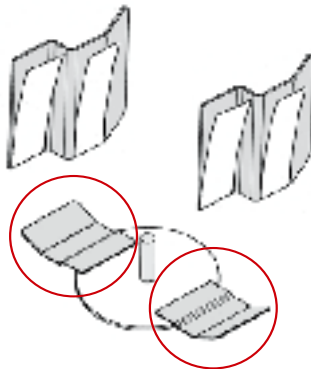

ZAC
incollo
with glue

1. IH 3022S
*portasalvietta snodato
con portasapone vetro
satinato*
*articulated towel-holder
with frosted glass
soap-holder*

ISTRUZIONI DI INSTALLAZIONI - INSTALLATION INSTRUCTIONS

1

2

3

4

5

6

1. IH 308
portarotolo
toilet tissue-holder

2. IH 3022
portasalvietta snodo con 2 braccia
articulated towel-holder