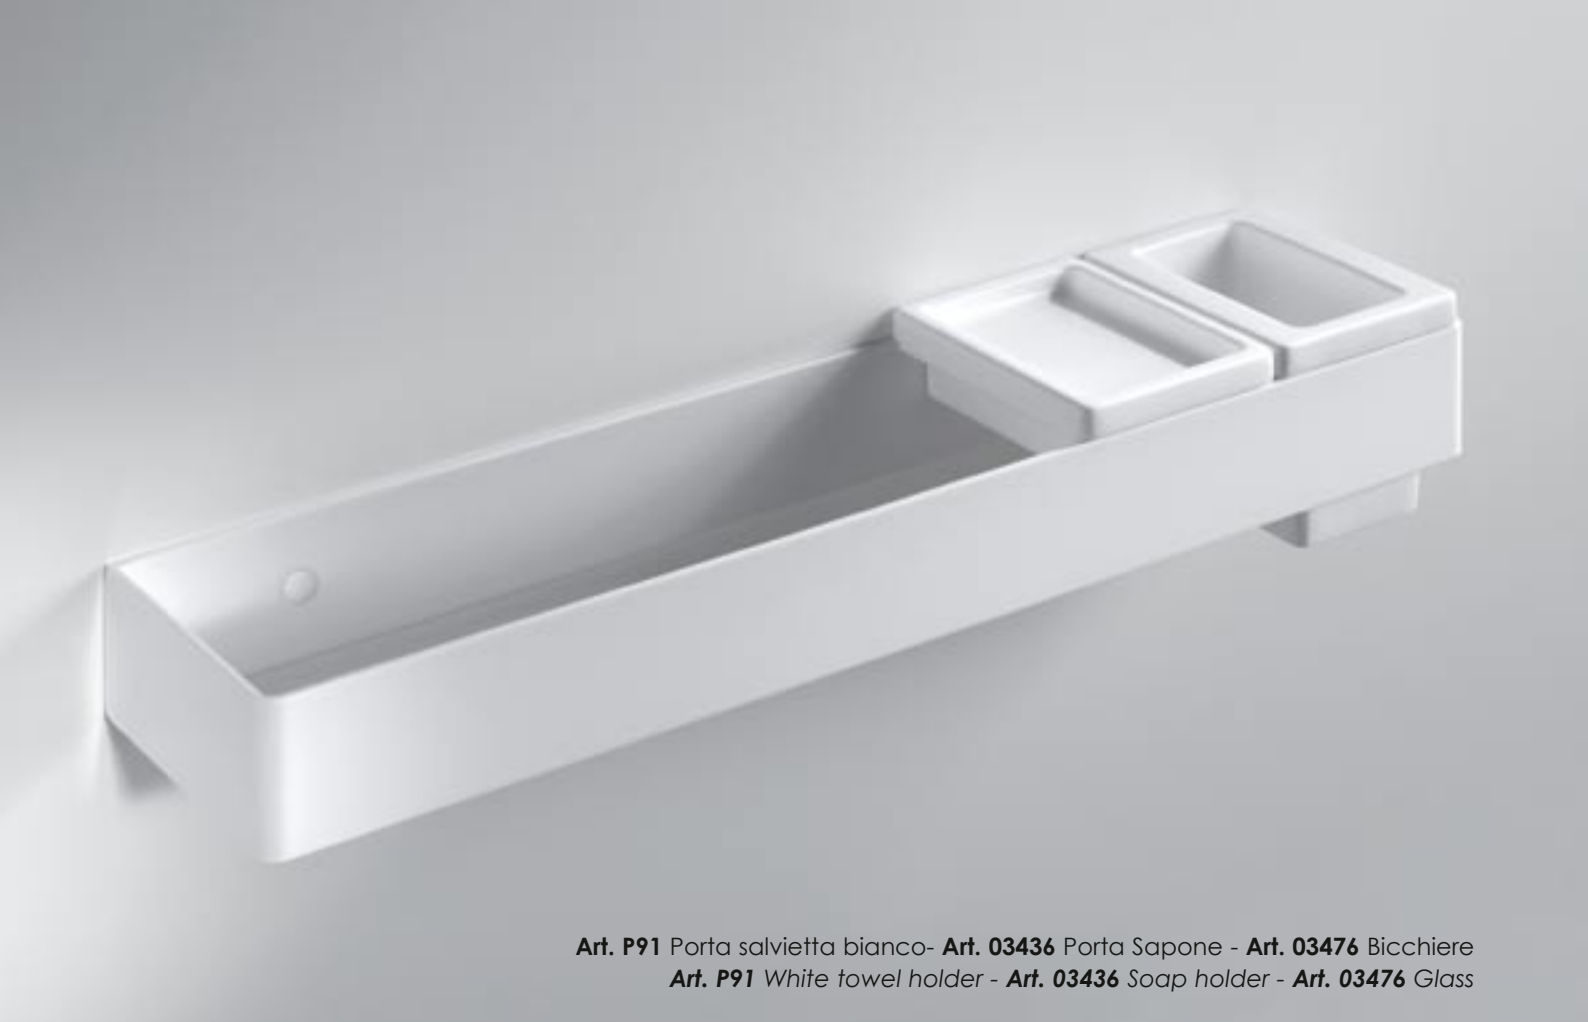

La estructura está realizada en acero inoxidable AISI 304, disponible en varios colores: blanco, blanco - rojo, blanco - azul y en acero inoxidable pulido.

Las repisas están realizadas en Corian Glasser White (blanco); los complementos como la jabonera, el vaso y el dispensador, en Vitrex blanco.

**Art. P902** Portasalvietta - Supporto mensola cm. 60

**Art. 03535** Mensola Corian bianca cm. 60

**Art. P902** *Stainless steel towel holder or support for the shelf cm. 60*

**Art. 03535** Shelf in Corian cm.60

**Art. P908y** Porta salvietta con porta rotolo inox lucido cm. 45  
**Art. P908y** Towel holder with toilet paper holder in polished stainless steel cm. 45

**Art. P908** Porta salvietta con porta rotolo bianco cm. 45  
**Art. P908** Towel holder with white toilet paper holder cm. 45

**Art. P901** Porta salvietta bianco rosso  
**Art. 03478** Mensola - **Art. H3031C** Bicchiere - **Art. H3032C** Dispenser  
**Art. P901** White and red towel holder  
**Art. 03478** Shelf - **Art. H3031C** Glass - **Art. H3032C** Dispenser