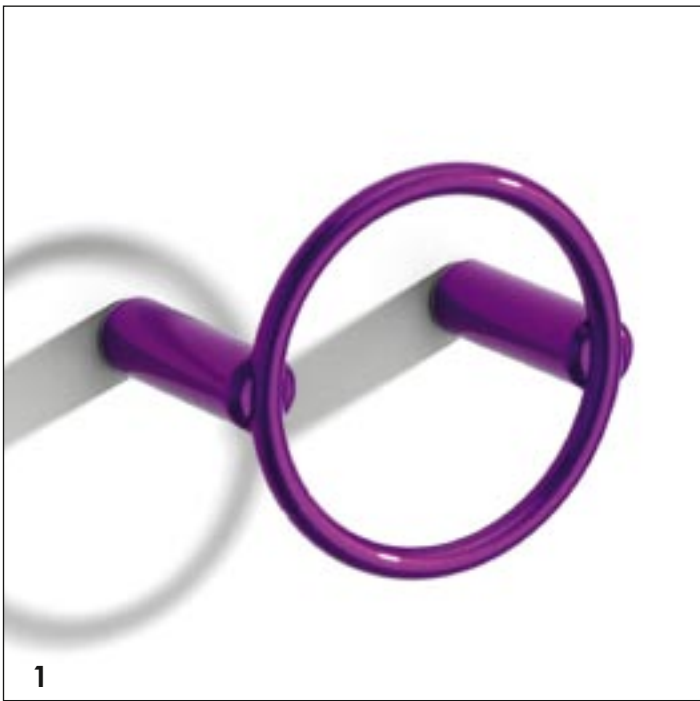

1. H213
cm. Ø 8 P 5,5
appendi abito
clothes hanger

2. H205
porta sapone
soap holder

MALOO

MALOO

1. H202
cm. L 49 H 5,5 P 7
porta salvietta
towel holder

PERSONALIZZA LA TUA COLLEZIONE
PERSONALIZE YOUR COLLECTION

1. H201
cm. L 29 H 6,5 P 7
porta salvietta
towel holder

2. H 208
cm. Ø 5 P 11
porta rotolo
toilet paper holder

MALOO

MALOO

1. H 213
cm. Ø 8 P 5,5
appendi abito
clothes hanger

1. 2. 3. H213
cm. Ø 8 P 5,5
appendi abito
clothes hanger

MALOO

1. H210
Ø 70 cm
specchio
mirror

2. H211
cm. L 15 H 8
applique per specchio
light for mirror

1

1. H213
appendi abito
clothes hanger

2

2. H208
porta rotolo
toilet paper holder

3