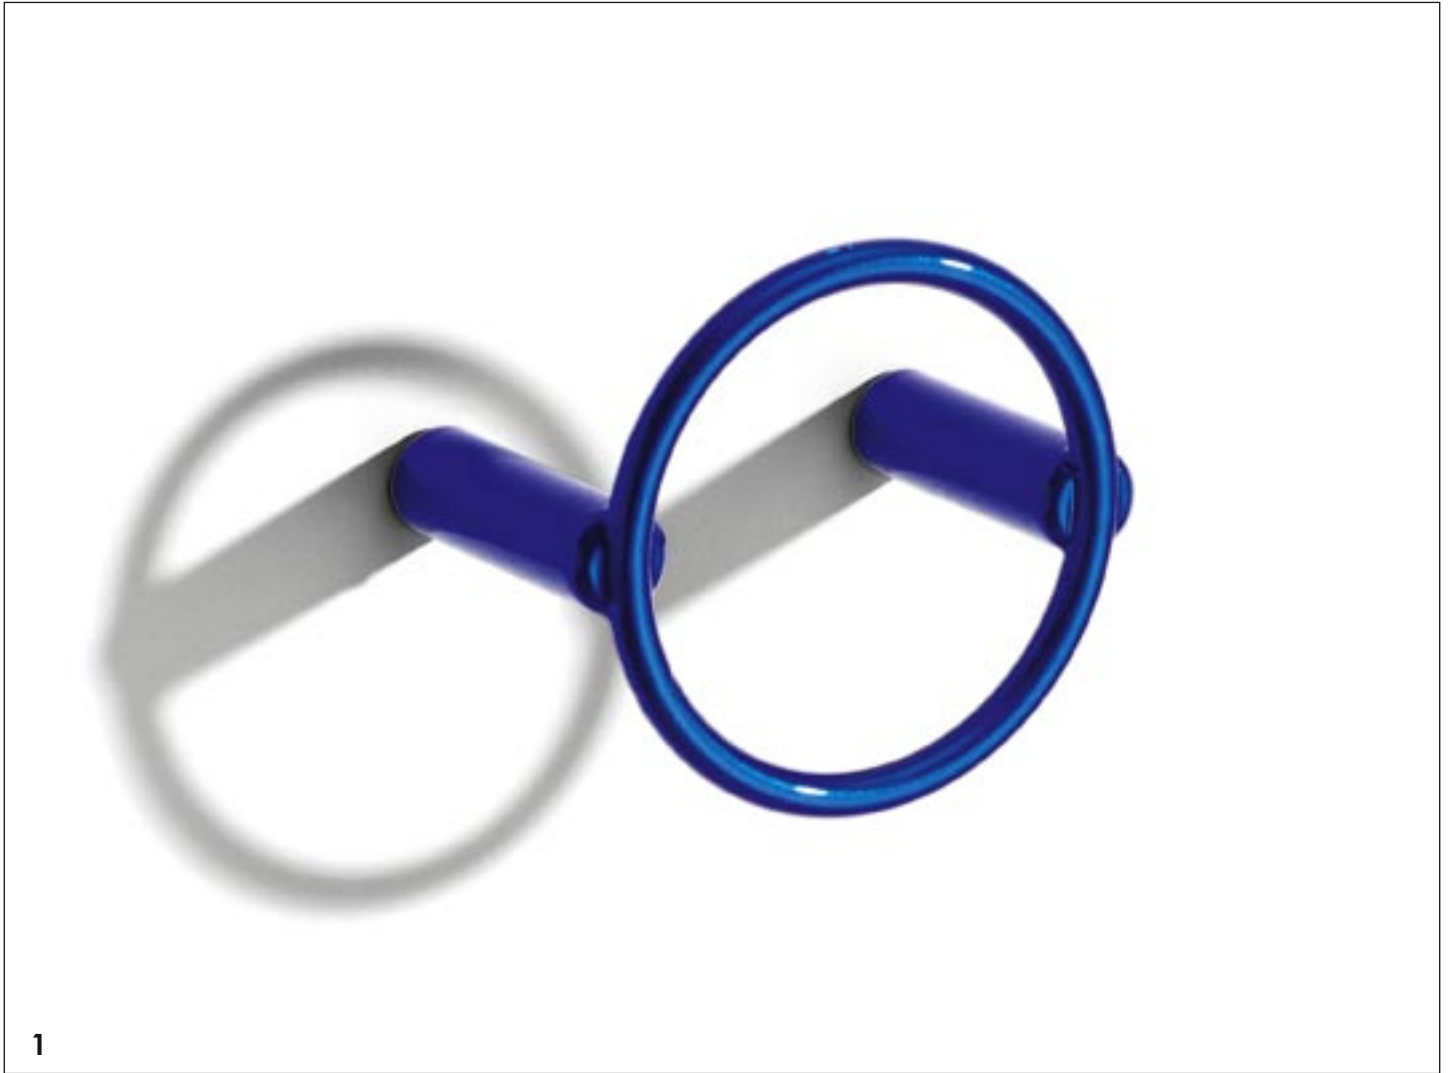

1. H201
cm. L 29 H 6,5 P 7
porta salvietta
towel holder

2. H 208
cm. Ø 5 P 11
porta rotolo
toilet paper holder

MALOO

1. H 213
cm. Ø 8 P 5,5
appendi abito
clothes hanger