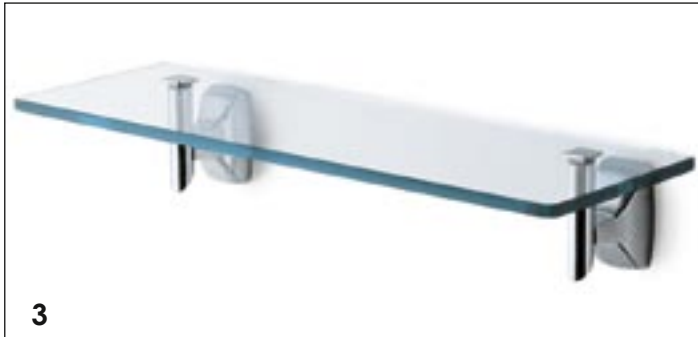

GOLF

1. L113VEN
terminale in faggio colore
Vengé
wenge-coloured bay oak knob

2. L113
terminale in metallo cromato
chromed knob

3. L103T
mensola in vetro trasparente cm
40
transparent glass shelf 40 cm

4. L104S
mensola in vetro acidato cm 60
frosted glass shelf 60 cm