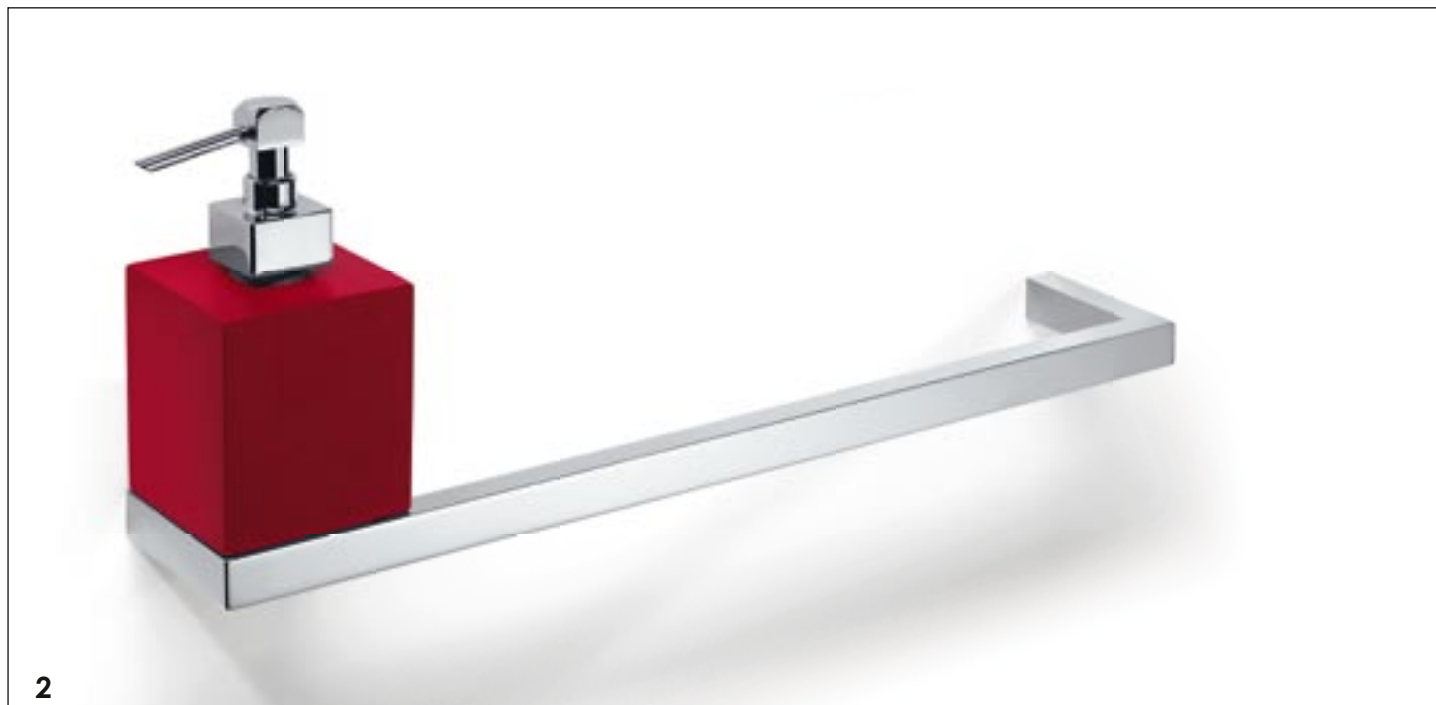

FLASH

a tassello
with screws

1. L 205 BIA
portasapone a parete
wall-mounted soap holder

2. L 201D ROS
portasalviette con dosatore
towel-rack with liquid soap holder

3. L 256 BIA
portasapone portabicchiere a parete
wall-mounted soap and glass holder