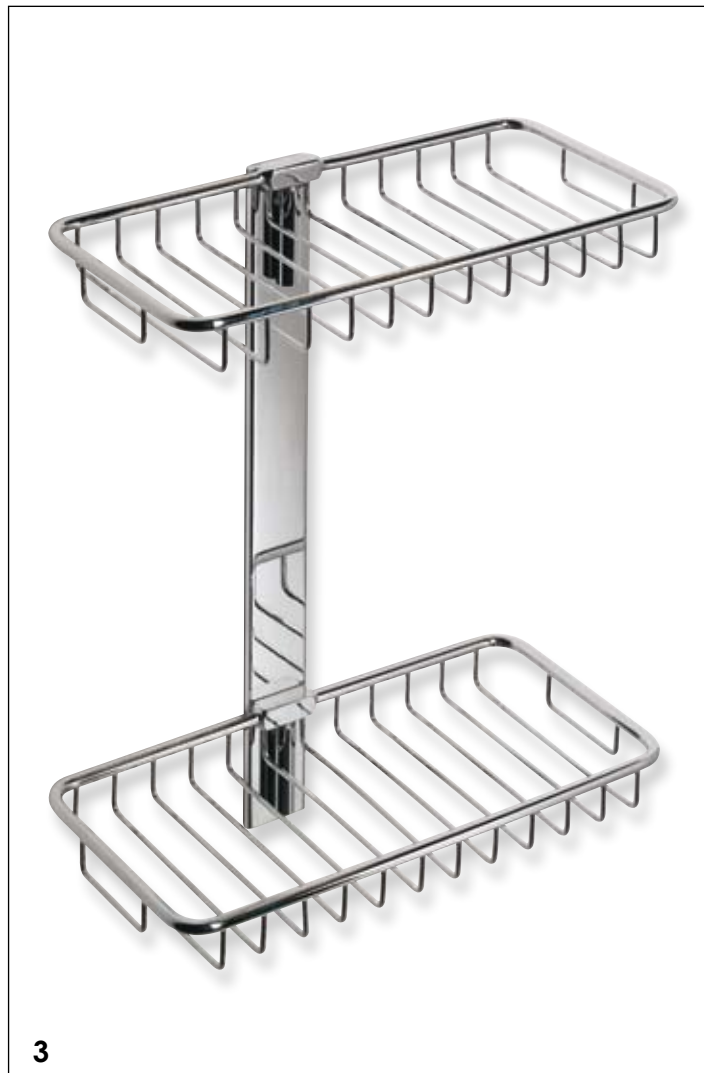

3-4. L 271
angoliera porta oggetti singola
rettangolare bassa
Corner-unit

MALIZIE

MALIZIE

1. L 291
angoliera porta oggetti doppia
con griglie uguali
corner-unit with 2 object-holders

2. L 292 G
angoliera doppia con griglie uguali e
gancio per appendere
*corner-unit with 2 object-holders and
bathrobe holder*

2
piastrina supporto incollata
Gluing support plate nut

MALIZIE

1. L 294
angoliera doppia con griglia alta e bassa
Corner-unit with different object-holders

2. L 295
angoliera doppia con griglie alte uguali
Corner-unit with 2 object-holders

3. L 272
angoliera doppia con griglie basse uguali
Corner-unit with 2 object-holders