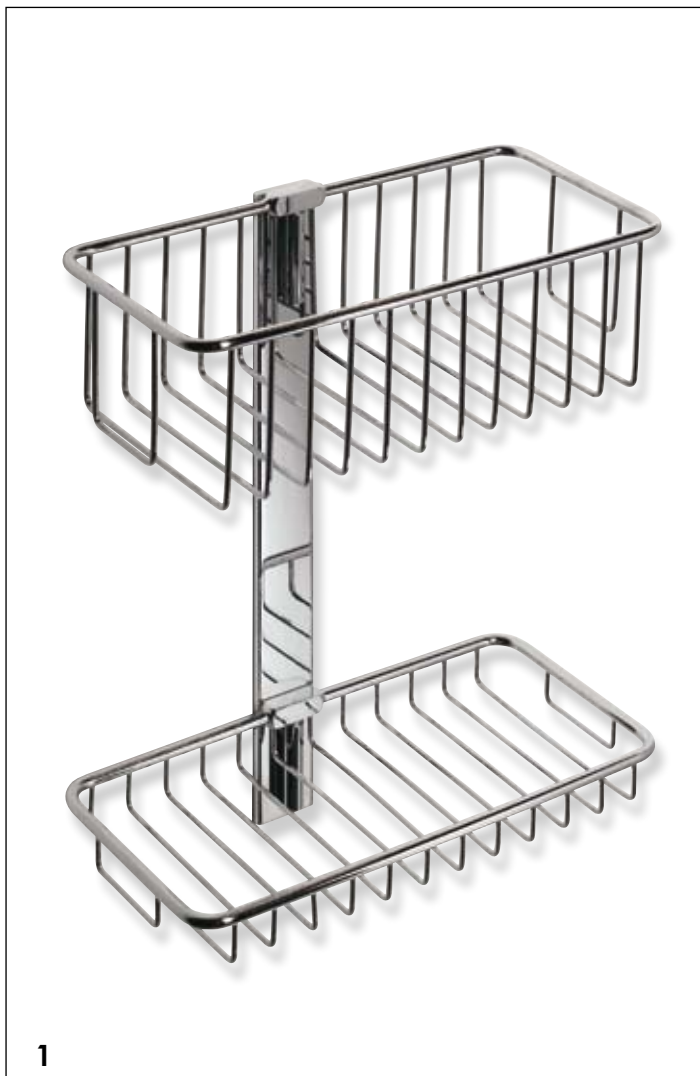

3-4. L 271
angoliera porta oggetti singola
rettangolare bassa
Corner-unit

MALIZIE

MALIZIE

1. L 291
angoliera porta oggetti doppia
con griglie uguali
corner-unit with 2 object-holders

2. L 292 G
angoliera doppia con griglie uguali e
gancio per appendere
*corner-unit with 2 object-holders and
bathrobe holder*

2
piastrina supporto incollata
Gluing support plate nut

MALIZIE

1. L 294
angoliera doppia con griglia alta e bassa
Corner-unit with different object-holders

2. L 295
angoliera doppia con griglie alte uguali
Corner-unit with 2 object-holders

3. L 272
angoliera doppia con griglie basse uguali
Corner-unit with 2 object-holders