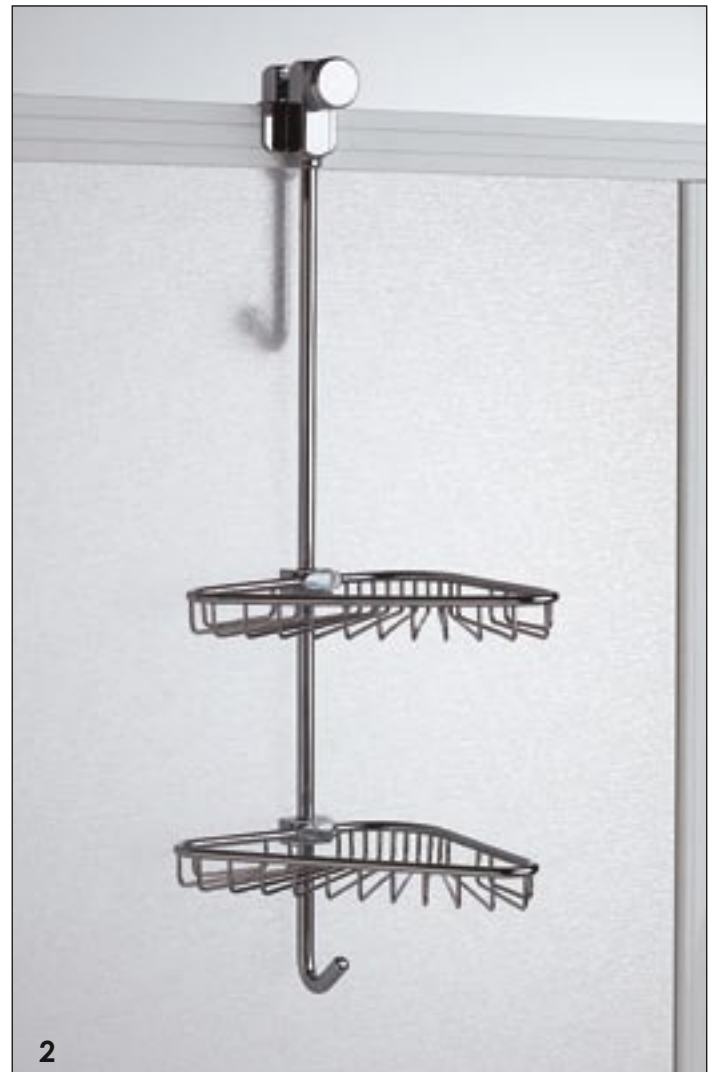

2. 162

angolare per doccia a due piani con vaschetta
two-tier corner unit for shower with tray

1

2

3

4

MALIZIE

1/2. 3370
 portaoggetti per doccia e porta
 accappatoio
 shower rack and bathrobe holder

3/4. 264
 portaoggetti per doccia e porta
 accappatoio con due griglie
 shower rack and bathrobe holder
 with two grates

1. 266

portaoggetti per doccia e porta accappatoio con due vaschette
shower rack and bathrobe holder with two trays

2/3. 265

portaoggetti per doccia e porta accappatoio con due griglie
shower rack and bathrobe holder with two grate

3

Registrabili per box doccia
Adjustable shower rocks

MALIZIE

1

2

3