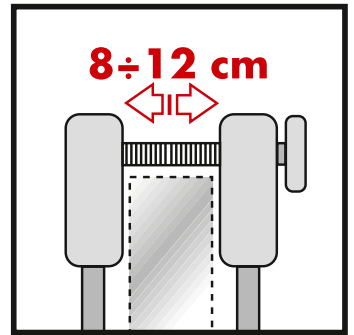

1. 266

portaoggetti per doccia e porta accappatoio con due vaschette
shower rack and bathrobe holder with two trays

2/3. 265

portaoggetti per doccia e porta accappatoio con due griglie
shower rack and bathrobe holder with two grate

3

Registrabili per box doccia
Adjustable shower rocks

MALIZIE