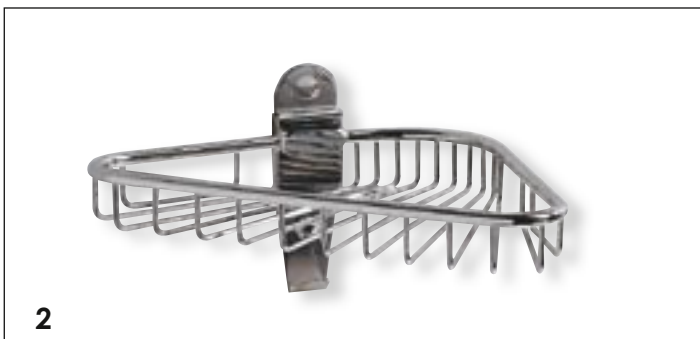

1

2

3

MALIZIE

1. 272
angolare per doccia a due piani con griglie
two-tier corner unit for shower with grates

2. 171
angolare per doccia a un piano con griglia
two-tier corner unit for shower with grate

3. 166
angolare per doccia a tre piani misto
three-tier corner unit for shower mixed

4. 294
angolare per doccia a due piani con vaschetta
two-tier corner unit for shower with tray