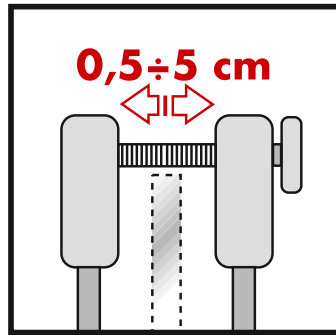

1. 266

portaoggetti per doccia e porta accappatoio con due vaschette
shower rack and bathrobe holder with two trays

2/3. 265

portaoggetti per doccia e porta accappatoio con due griglie
shower rack and bathrobe holder with two grate

3

Registrabili per box doccia
Adjustable shower rocks

MALIZIE